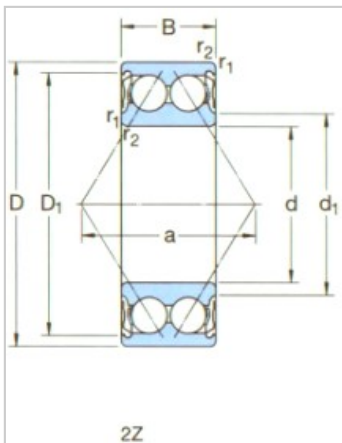

Angular Contact Ball Bearing

Sealed 10-60mm-**\*3304A-2Z**\*3304A-2RS1

参数信息:

Designation :

Bearing with dust cover :	*3304A-2 Z
Bearing with sealing ring :	*3304A-2 RS1

Principal dimensions ( mm ) :

d :	20
D :	52
B :	22.2

Basic rated load kn :

C :	23.6
Co :	14.6

Fatigue load limit Pu : 0.62

Speed ratingsrpm :

Bearing with dust cover :	13000
Sealed bearing :	9000

Mass kg : 0.22

Principal dimensionsmm :

d :	20
d1 ~ :	29.9
D1 ~ :	44
r(min) :	1.1
a :	30

Abutment and fillet dimensions mm :

d(min) :	27
d (max) :	29.5
Da (max) :	45

r (max) : 1

: