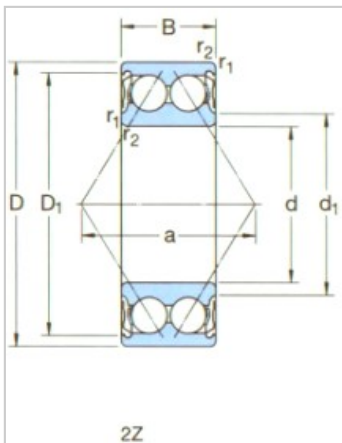

Angular Contact Ball Bearing

Sealed 10-60mm-3202A-2Z3202A-2RS1

参数信息:

Designation :

Bearing with dust cover :	3202A-2Z
Bearing with sealing ring :	3202A-2RS1

Principal dimensions (mm) :

d :	15
D :	35
B :	15.9

Basic rated load kn :

C :	11.2
Co :	6.8
Fatigue load limit Pu :	0.285

Speed ratingsrpm :

Bearing with dust cover :	18000
Sealed bearing :	14000
Mass kg :	0.066

Principal dimensionsmm :

d :	15
d1 ~ :	20.2
D1 ~ :	30.7
r(min) :	0.6
a :	21

Abutment and fillet dimensions mm :

d(min) :	19.4
d (max) :	20
Da (max) :	30.7
r (max) :	0.6

: