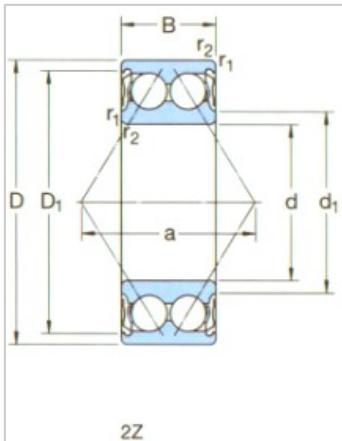

Angular Contact Ball Bearing

Sealed 10-60mm-**\*3305A-2Z**\*3305A-2RS1

参数信息:

Designation :

Bearing with dust cover :	*3305A-2Z
Bearing with sealing ring :	*3305A-2RS1

Principal dimensions ( mm ) :

d :	25
D :	62
B :	25.4

Basic rated load kn :

C :	32
Co :	20.4
Fatigue load limit Pu :	0.865

Speed ratingsrpm :

Bearing with dust cover :	11000
Sealed bearing :	7500
Mass kg :	0.35

Principal dimensionsmm :

d :	25
d1 ~ :	35.7
D1 ~ :	53.4
r(min) :	1.1
a :	36

Abutment and fillet dimensions mm :

d(min) :	32
d (max) :	35.5
Da (max) :	55
r (max) :	1

: